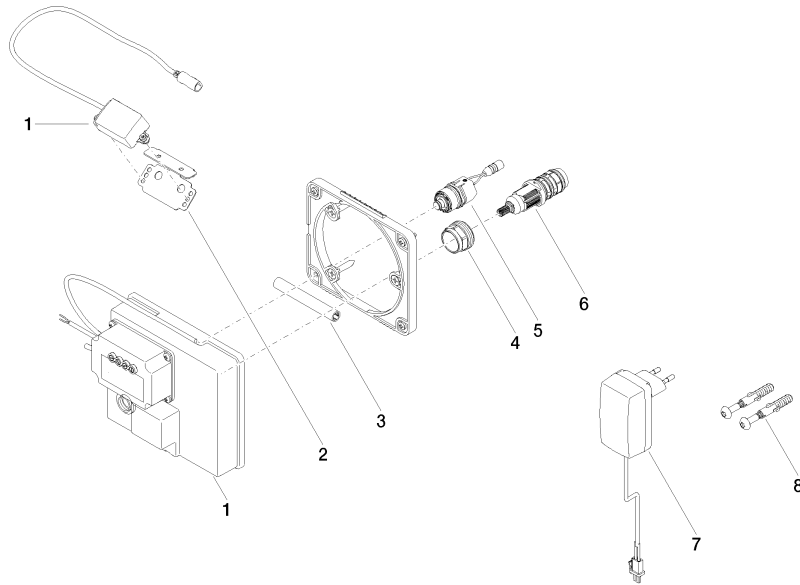

35 741 970 90

- Max. Einbautiefe 125 mm
- Min. Einbautiefe 90 mm

Empfohlenes Zubehör

Verlängerung für Touchfree 500 mm -

12 765 970 90

**MEM eSET Touchfree Waschtischbatterie ohne Ablaufgarnitur mit
Temperateureinstellung - Chrom**

MEM

ST 010 203 2782
mm [inches]

Zertifikate

LGA_29120.	WRAS_1906116.	IAPMO_EGS.	CE000001_eSet_Tou chfree_20171206_D E_signed.	CE000002_eSet_Tou chfree_20171206_E N_signed.
LGA_29119.				

ST 010 203 2782

Ersatzteilstückliste

Nr.	Artikelnummer	Benennung	Verbaumenge	Lieferzeit
1	90 10 01 177 00 90	Elektrozubehoer	1	2
2	90 17 20 199 00 90	Halter	1	2
3	90 23 01 124 00 90	Huelse	1	2
4	09 23 10 129 90	Mutter	1	2
5	04 30 50 079 00 90	Ventil	1	2
6	90 15 02 013 00 90	Kartusche	1	2
7	04 10 01 246 00 90	Elektrozubehoer	1	2
8	04 30 31 024 01 90	Befestigungssatz	1	2

**MEM eSET Touchfree Waschtischbatterie ohne Ablaufgarnitur mit
Temperatureinstellung - Chrom**

MEM

ST 010 203 2782

- Ausladung 200 mm
- starrer Auslauf
- rechteckiger luftangereicherter Strahl
- Bohrungsdurchmesser 37 mm
- Rosette 60 x 60 mm
- Anschluss 1/2"
- Durchfluss max. 5,7 l/min
- bleifrei
- Dieses Produkt leistet einen Beitrag zur Erfüllung der Vorgaben von nachhaltigen Gebäudezertifizierungen, z.B. LEED®, BREEAM®, DGNB