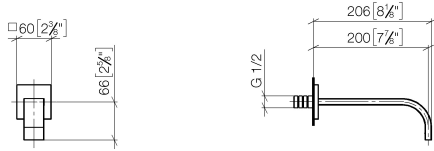

ST 010 203 2782
mm [inches]