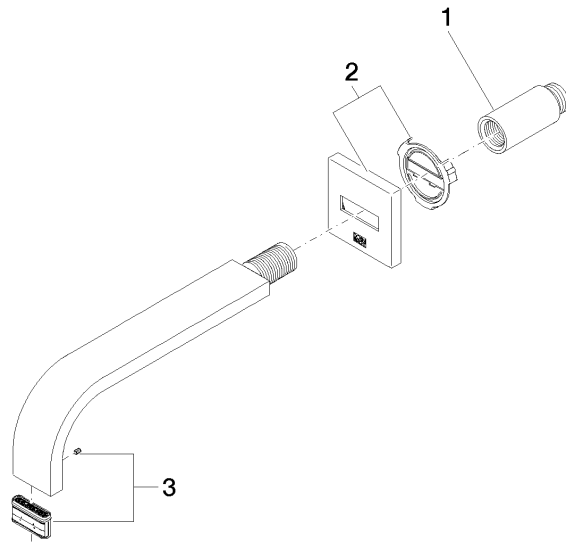

Empfohlenes Zubehör

- UP-Wandwinkel -** 35 085 970 90
- Max. Einbautiefe 163 mm
 - Min. Einbautiefe 90 mm

MEM eSET Touchfree Waschtischbatterie ohne Ablaufgarnitur mit
Temperatureinstellung - Chrom

MEM

ST 010 203 2782

ST 010 203 2782
mm [inches]

Durchflussdiagramm

Zertifikate

WRAS_2203039.

Ersatzteilstückliste

Nr.	Artikelnummer	Benennung	Verbaumenge	Lieferzeit
1	09 24 03 081 10 90	Verlängerung	1	2
2	90 27 78 035 00-00	Rosette	1	10
3	90 29 03 109 00 90	Luftsprudler	1	2